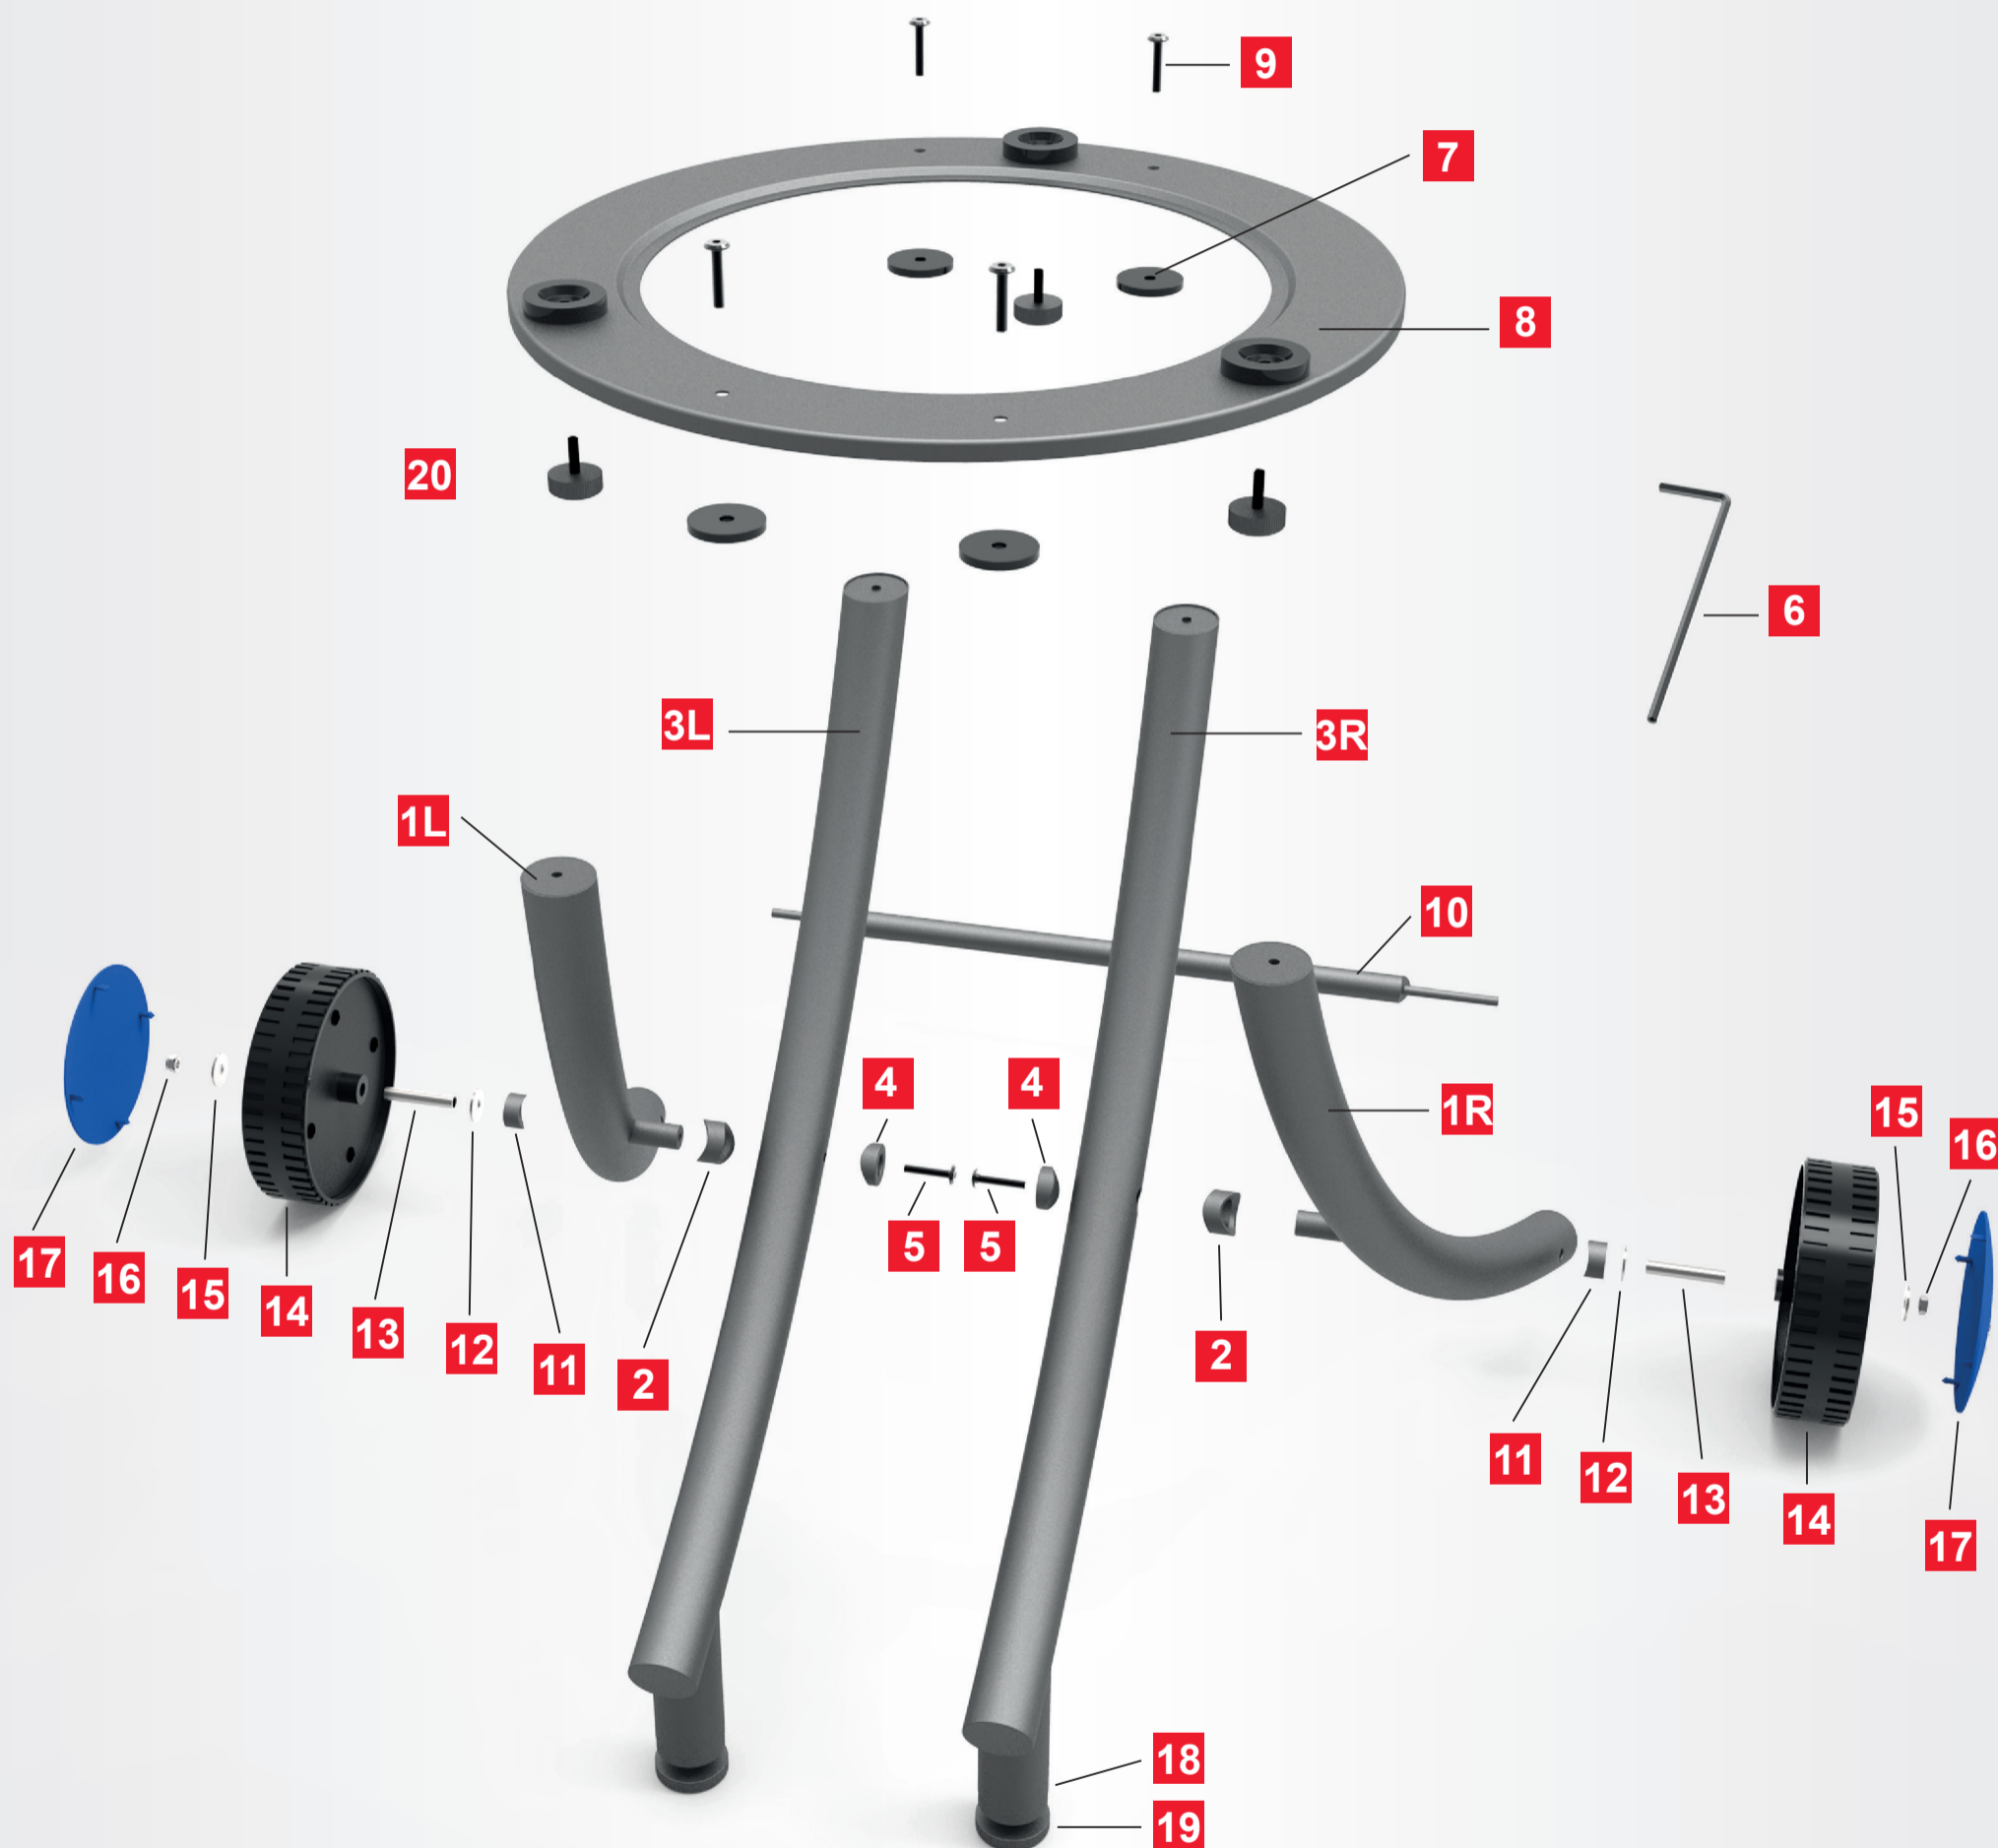

MONTAGE GRILLWAGEN XXL

ASSEMBLY GRILL CART XXL

MONTAGE CHARIOT XXL

MONTAGGIO CARRELLO PER IL BARBECUE XXL

MONTAJE CARRO PARA BARBACOA XXL

MONTERING GRILLVAGN XXL

GRILLIVAUNU XXL:N KOKOONPANO

MONTAGE BARBECUEWAGEN XXL

MONTÁŽNÍ VOZÍK GRILU XXL

MONTÁŽNE GRILOVACÍ VOZÍK XXL

МОНТАЖ ТЕЛЕЖКА ДЛЯ ГРИЛЯ XXL

MONTIRANJE KOLICA ZA ROŠTILJ XXL